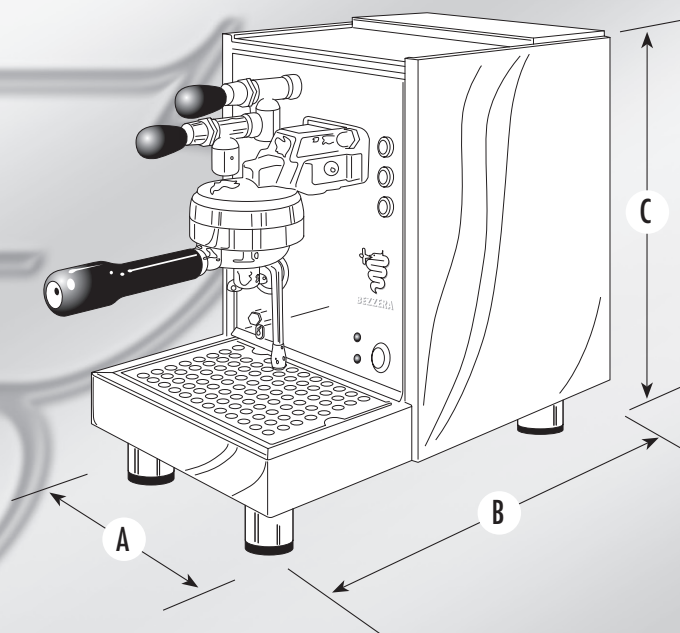

# BZ07DE - BZ07PM

ALIMENTAZIONE - ELECTRICITE - POWER	220-240 V/ 50-60 Hz 110-120 V/ 50-60 Hz
RESISTENZA - RESISTANCE - HEATING ELEMENT	1200W - V110-120/V220-240
CALDAIA - CHAUDIERE - BOILER	1,5 LT
SERBATOIO - PETIT BASSIN - TANK	3 LT
LARGHEZZA - LARGEUR - WIDTH (A)	250 mm
PROFONDITA' - PROFONDEUR - DEPTH (B)	425 mm
ALTEZZA - HAUTEUR - HEIGHT (C)	375 mm
PESO NETTO - POIDS NET - NET WEIGHT	19 kg
PESO LORDO - POIDS BRUT - GROSS WEIGHT	22 kg
RACCORDO CARICO - RACCORD CHARGE - INLET FITTING	G 3/8"
RACCORDO SCARICO - BRANCHEMENT - OUTLET	10 mm