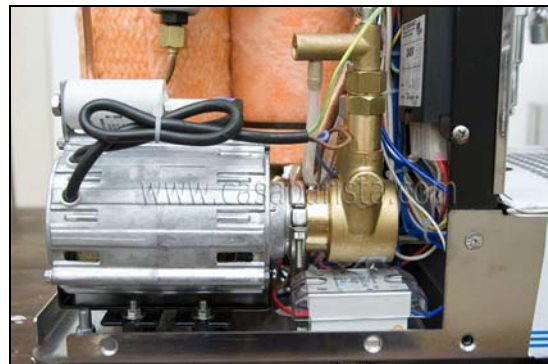

www.casabarista.com

part of
2W Lifestyle B.V.

info@casabarista.nl

© 2009 Casa Barista